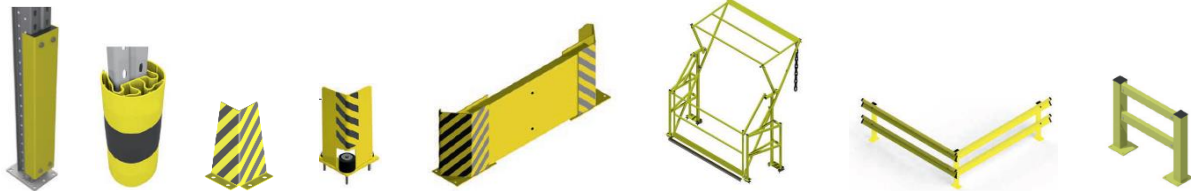

Ergänzende Produkte und Empfehlungen

Sicherheitszubehör

Lagerfläche und Zeit sparen mit Palettenauszügen

Schneller kommissionieren
erhöhte Ergonomie für Ihre Mitarbeiter
auch für Sonderladungsträger und besondere Anwendungen lieferbar
große Auswahl an Ausstattungsvarianten und Zubehör

Kunststoffkästen

Für jede Anforderung das richtige Behältersystem.
Schafft Ordnung und Sauberkeit im Lager
Von der Euro-Stapelbox bis zum Mehrweg-Behälter
Für den Einsatz im Regal, auf Fördertechnik, oder im innerbetrieblichen Transport

Etiketten und Schilder

Palettenhandling auf Bodenhöhe mit DEXION PALOMAT

Kein manuelles Palettenhandling
Weniger Zeitaufwand je Palette
Vermeidung von Betriebsunfällen (z.B. Rückenverletzungen)
Reduzierung der Gabelstaplerfahrten
Entlastung der Mitarbeiter